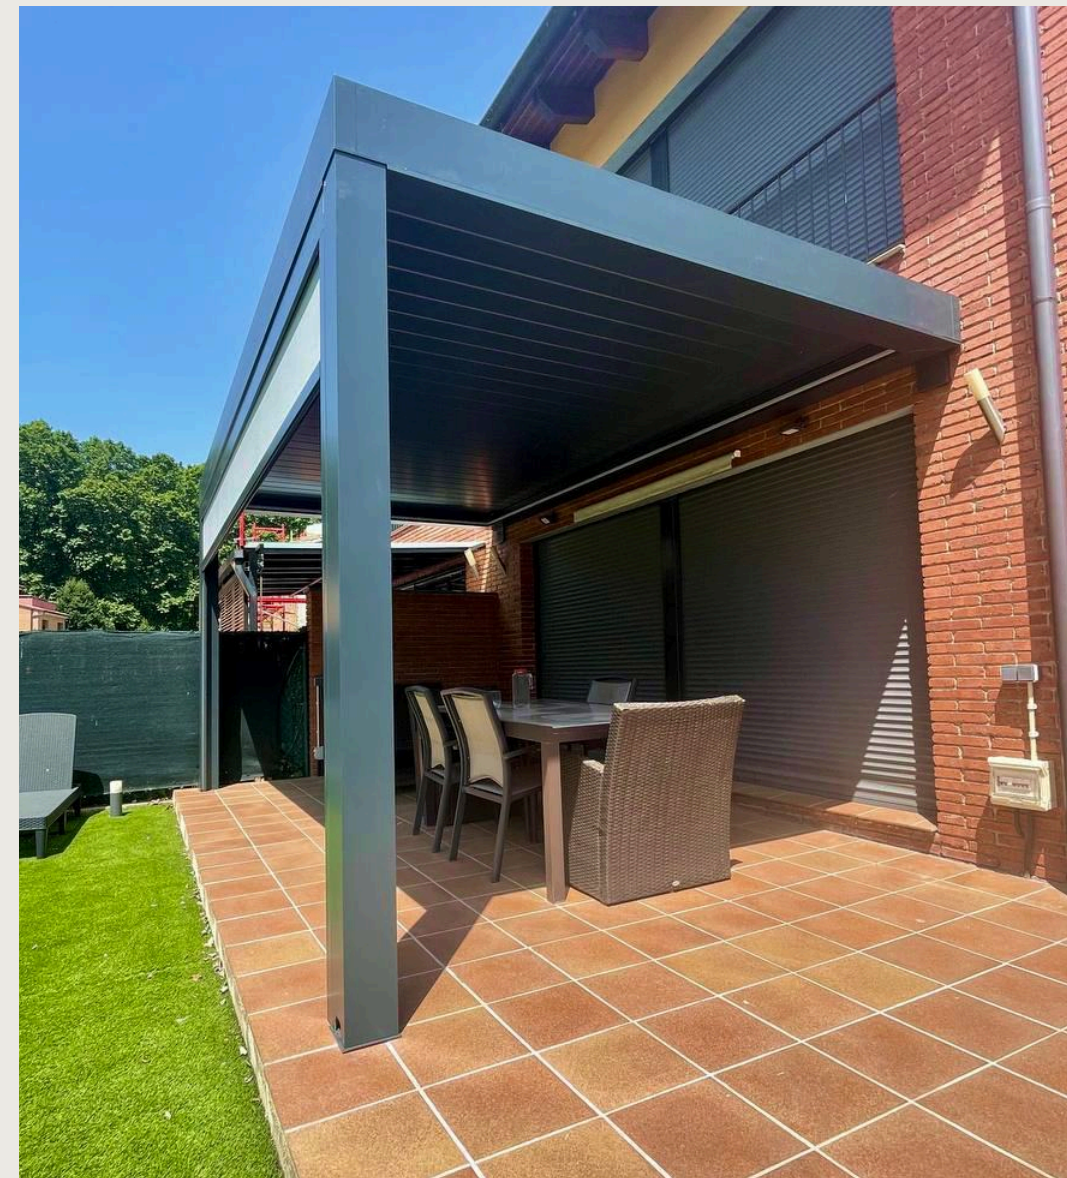

ПРЕОБРАЗОВАННЫЕ ПРОСТРАНСТВА

АПЕХ SLIDE С ШТОРОЙ ZIP CERCANÍAS DE BARCELONA, CATALUÑA

Для дополнительной защиты мы добавили боковую занавеску ZIP, которая идеально подходит для защиты от ветра или солнца, когда это необходимо, сохраняя при этом ощущение простора и открытости.

Также была установлена встроенная светодиодная подсветка, которая создает уютную атмосферу в ночное время, и скрытая дренажная система, обеспечивающая безупречную работу даже в дождливые дни.

Вся система моторизирована и легко управляется с помощью пульта дистанционного управления, что обеспечивает удобство, универсальность и легкость использования.