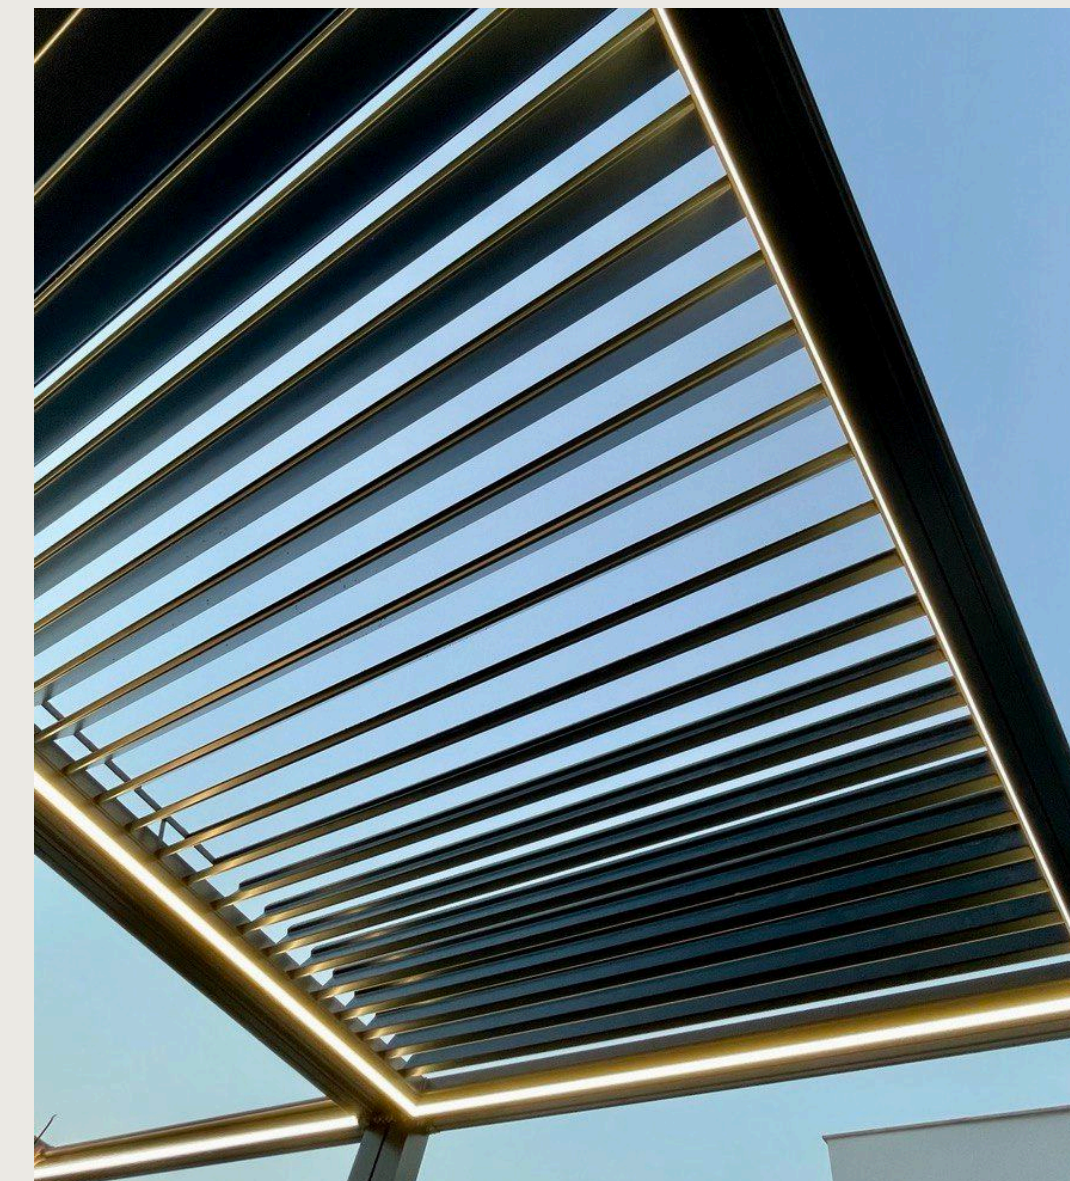

ПРЕОБРАЗОВАННЫЕ ПРОСТРАНСТВА

APEX SLIDE Y APEX TILT FINESTRAT, COMUNIDAD VALENCIANA

Они также включают регулируемое светодиодное освещение с вариантами от теплого до холодного света, адаптирующееся к любому времени суток. Весь процесс - от проектирования до установки - был завершен менее чем за три недели, с вниманием к каждой детали и индивидуальным подходом.

Клиенту настолько понравился наш подход и качество пергол, что, узнав о наших возможностях, он также заказал мебель и зону для барбекю в том же стиле, над которой мы сейчас работаем.

«Они преобразили нашу террасу. Теперь это наше любимое место для проведения свободного времени».

- **Laura, Клиент Alssen**