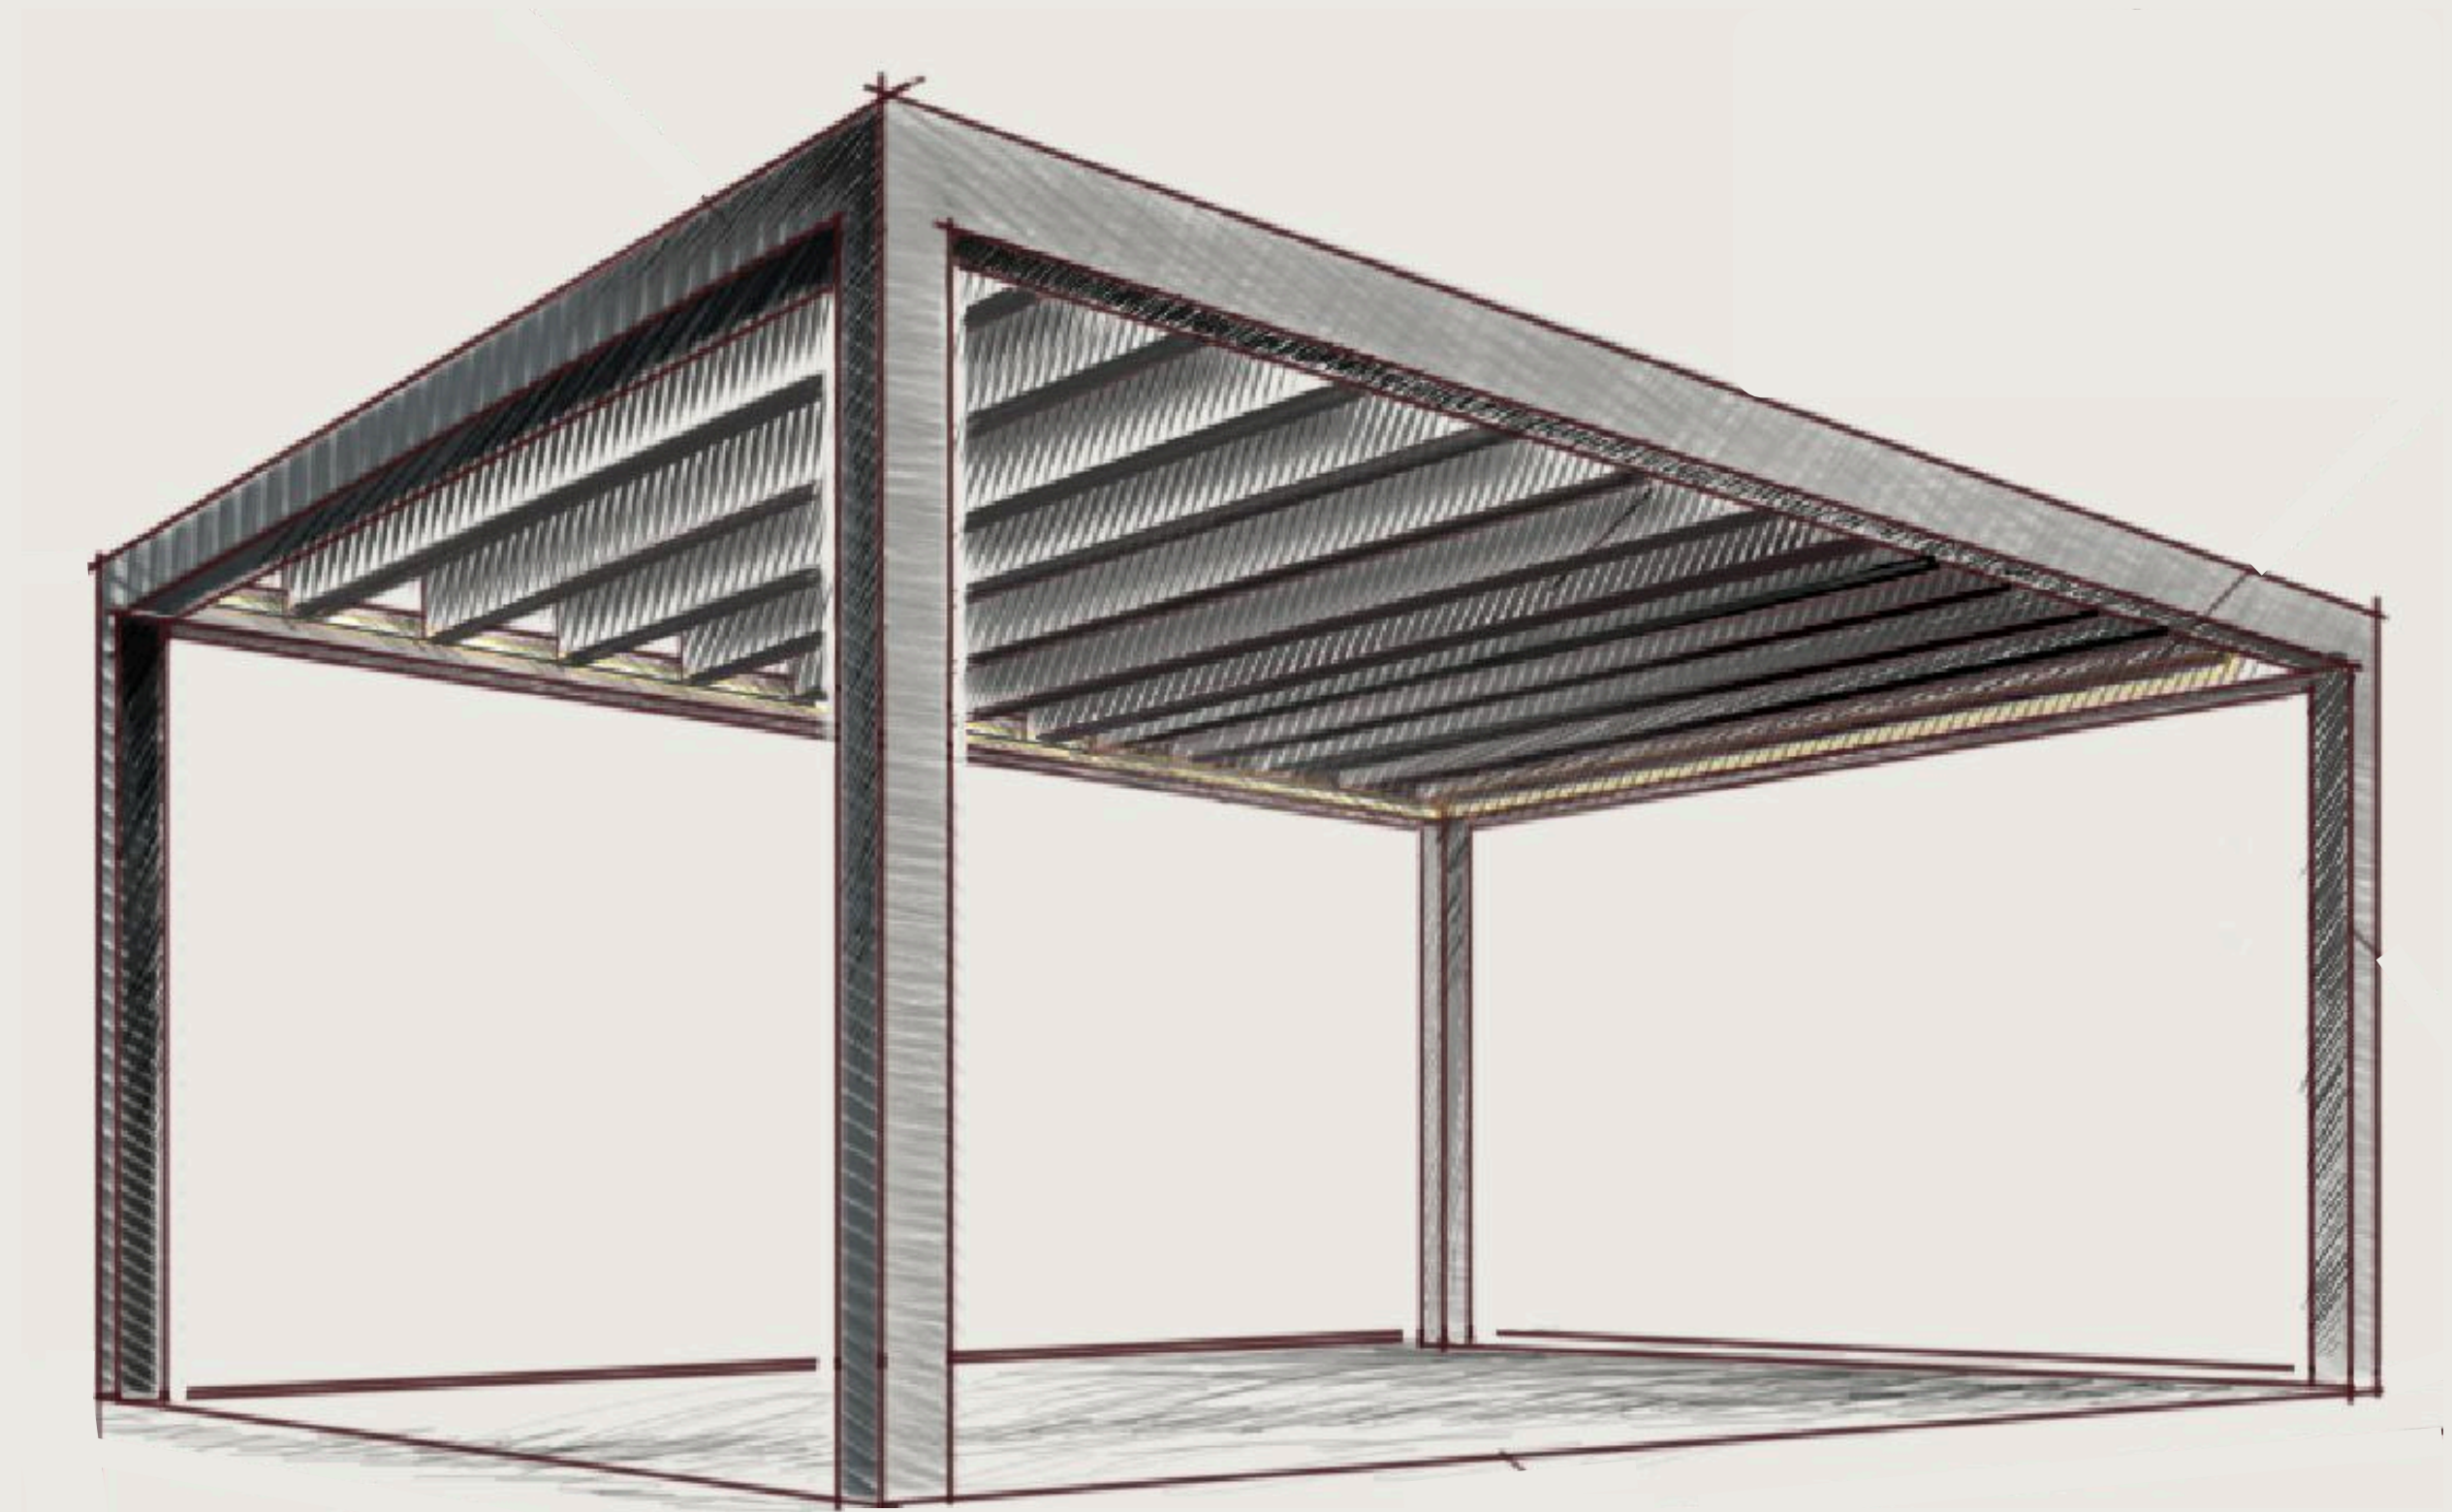

## APEX SLIDE

Это перголы с раздвижными ламелями, все ламели которых с помощью встроенных в перголу моторов начинают вращаться и перемещаться к началу перголы. Раздвижная пергола позволяет открыть до 85% поверхности крыши.

## АРЕХ TILT

Биоклиматические перголы с вращающимися ламелями. В этом типе пергол ламели вращаются вокруг своей оси с помощью встроенных в перголу двигателей. В открытом положении они располагаются одна за другой, образуя своеобразную решетку на крыше, а в закрытом - формируют непроницаемую крышу.

## APEX SOLID

Биоклиматические перголы с капитальной крышей. Этот тип пергол выделяется на рынке благодаря эксклюзивной фиксированной крыше из специальных алюминиевых панелей, созданных с учетом высоких требований к точности и долговечности.