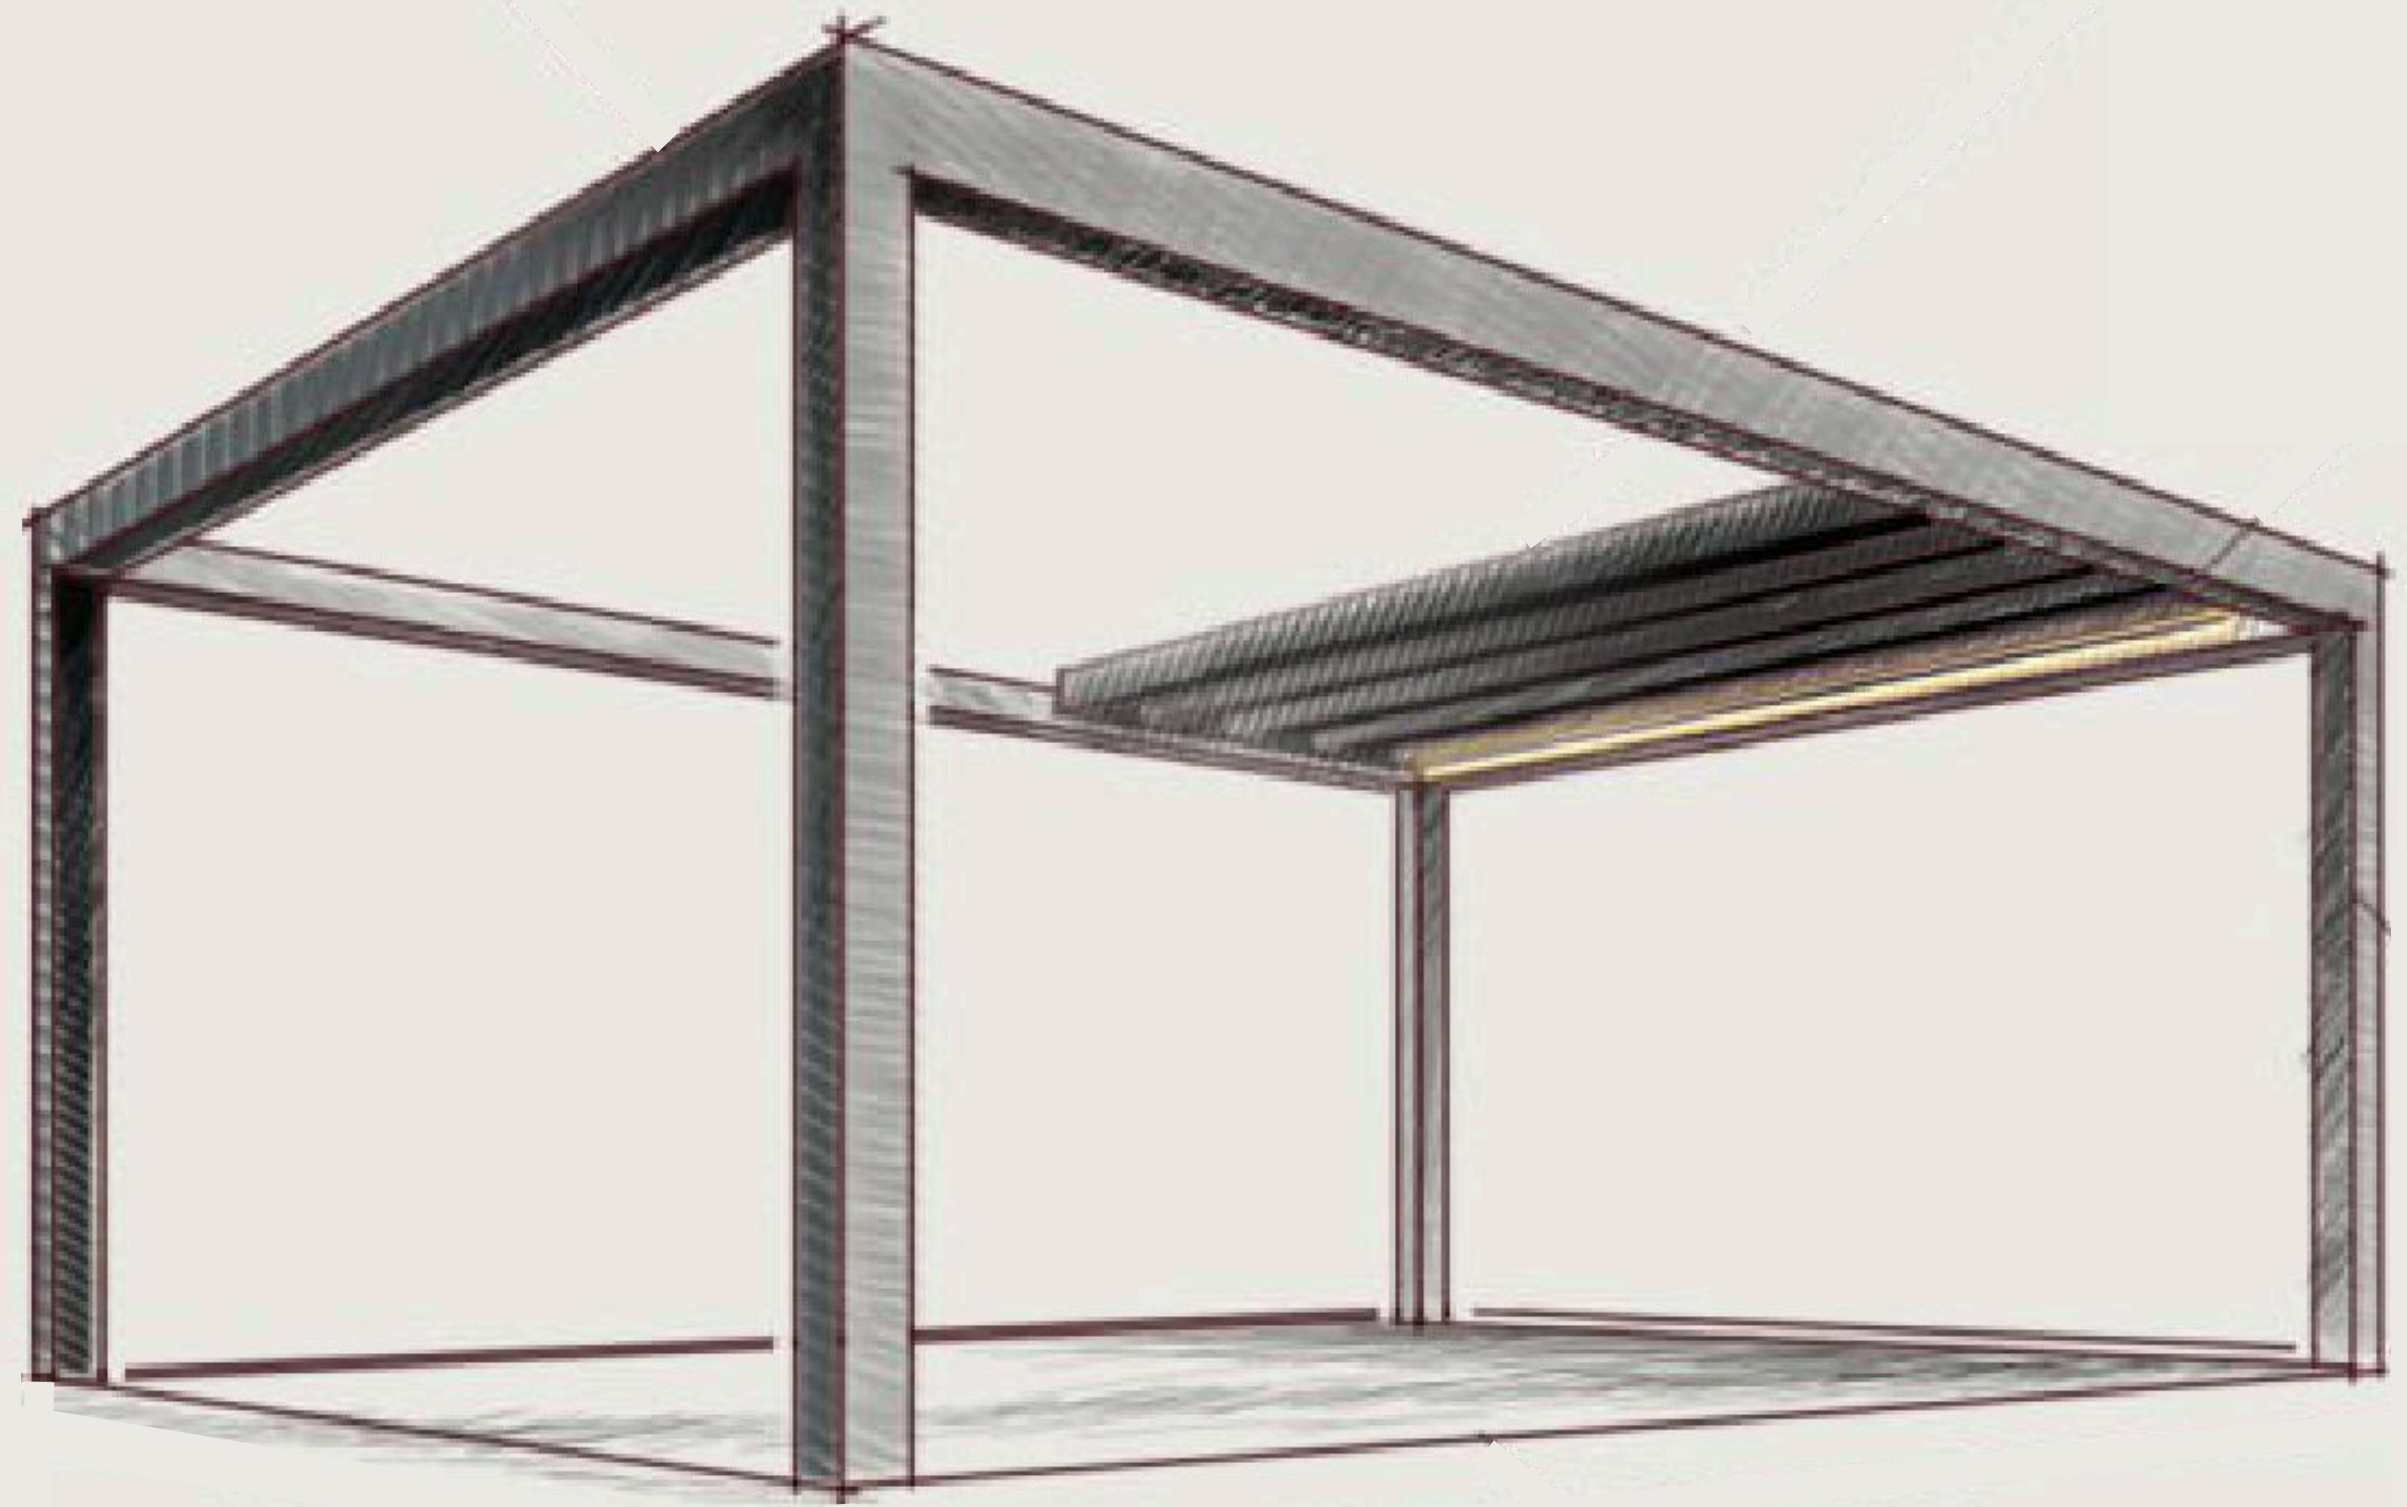

## APEX SLIDE

Это перголы с раздвижными ламелями, все ламели которых с помощью встроенных в перголу моторов начинают вращаться и перемещаться к началу перголы. Раздвижная пергола позволяет открыть до 85% поверхности крыши.

## АРЕХ TILT

Биоклиматические перголы с вращающимися ламелями. В этом типе пергол ламели вращаются вокруг своей оси с помощью встроенных в перголу двигателей. В открытом положении они располагаются одна за другой, образуя своеобразную решетку на крыше, а в закрытом - формируют непроницаемую крышу.

## APEX SOLID

Биоклиматические перголы с капитальной крышей. Этот тип пергол выделяется на рынке благодаря эксклюзивной фиксированной крыше из специальных алюминиевых панелей, созданных с учетом высоких требований к точности и долговечности.