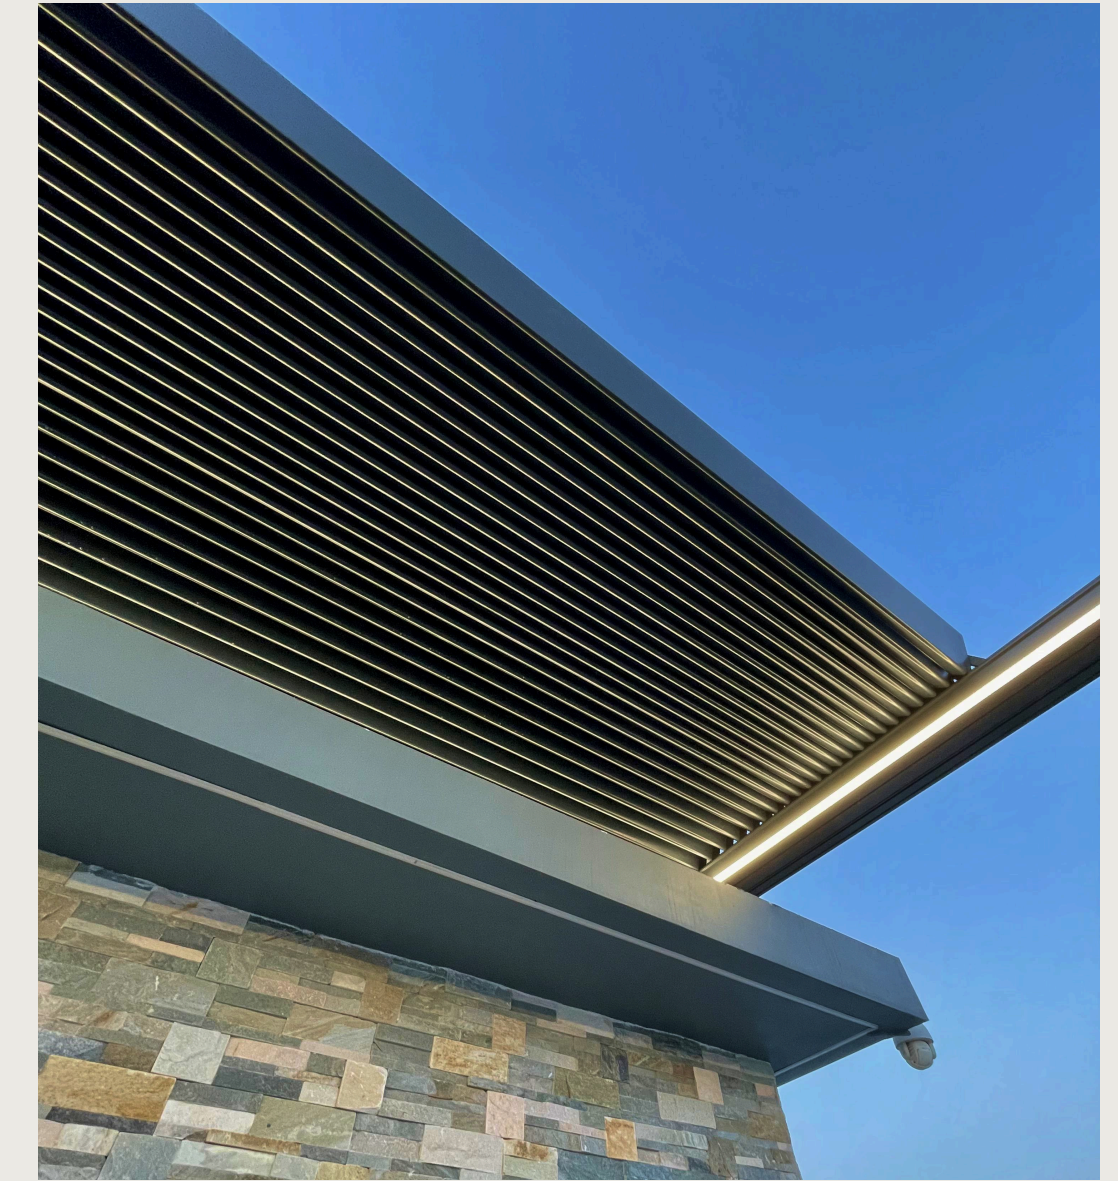

ПРЕОБРАЗОВАННЫЕ ПРОСТРАНСТВА

APEX SLIDE Y APEX TILT FINESTRAT, COMUNIDAD VALENCIANA

Они также включают регулируемое светодиодное освещение с вариантами от теплого до холодного света, адаптирующееся к любому времени суток. Весь процесс - от проектирования до установки - был завершен менее чем за три недели, с вниманием к каждой детали и индивидуальным подходом.

Клиенту настолько понравился наш подход и качество пергол, что, узнав о наших возможностях, он также заказал мебель и зону для барбекю в том же стиле, над которой мы сейчас работаем.

«Они преобразили нашу террасу. Теперь это наше любимое место для проведения свободного времени».

- **Laura, Клиент Alssen**