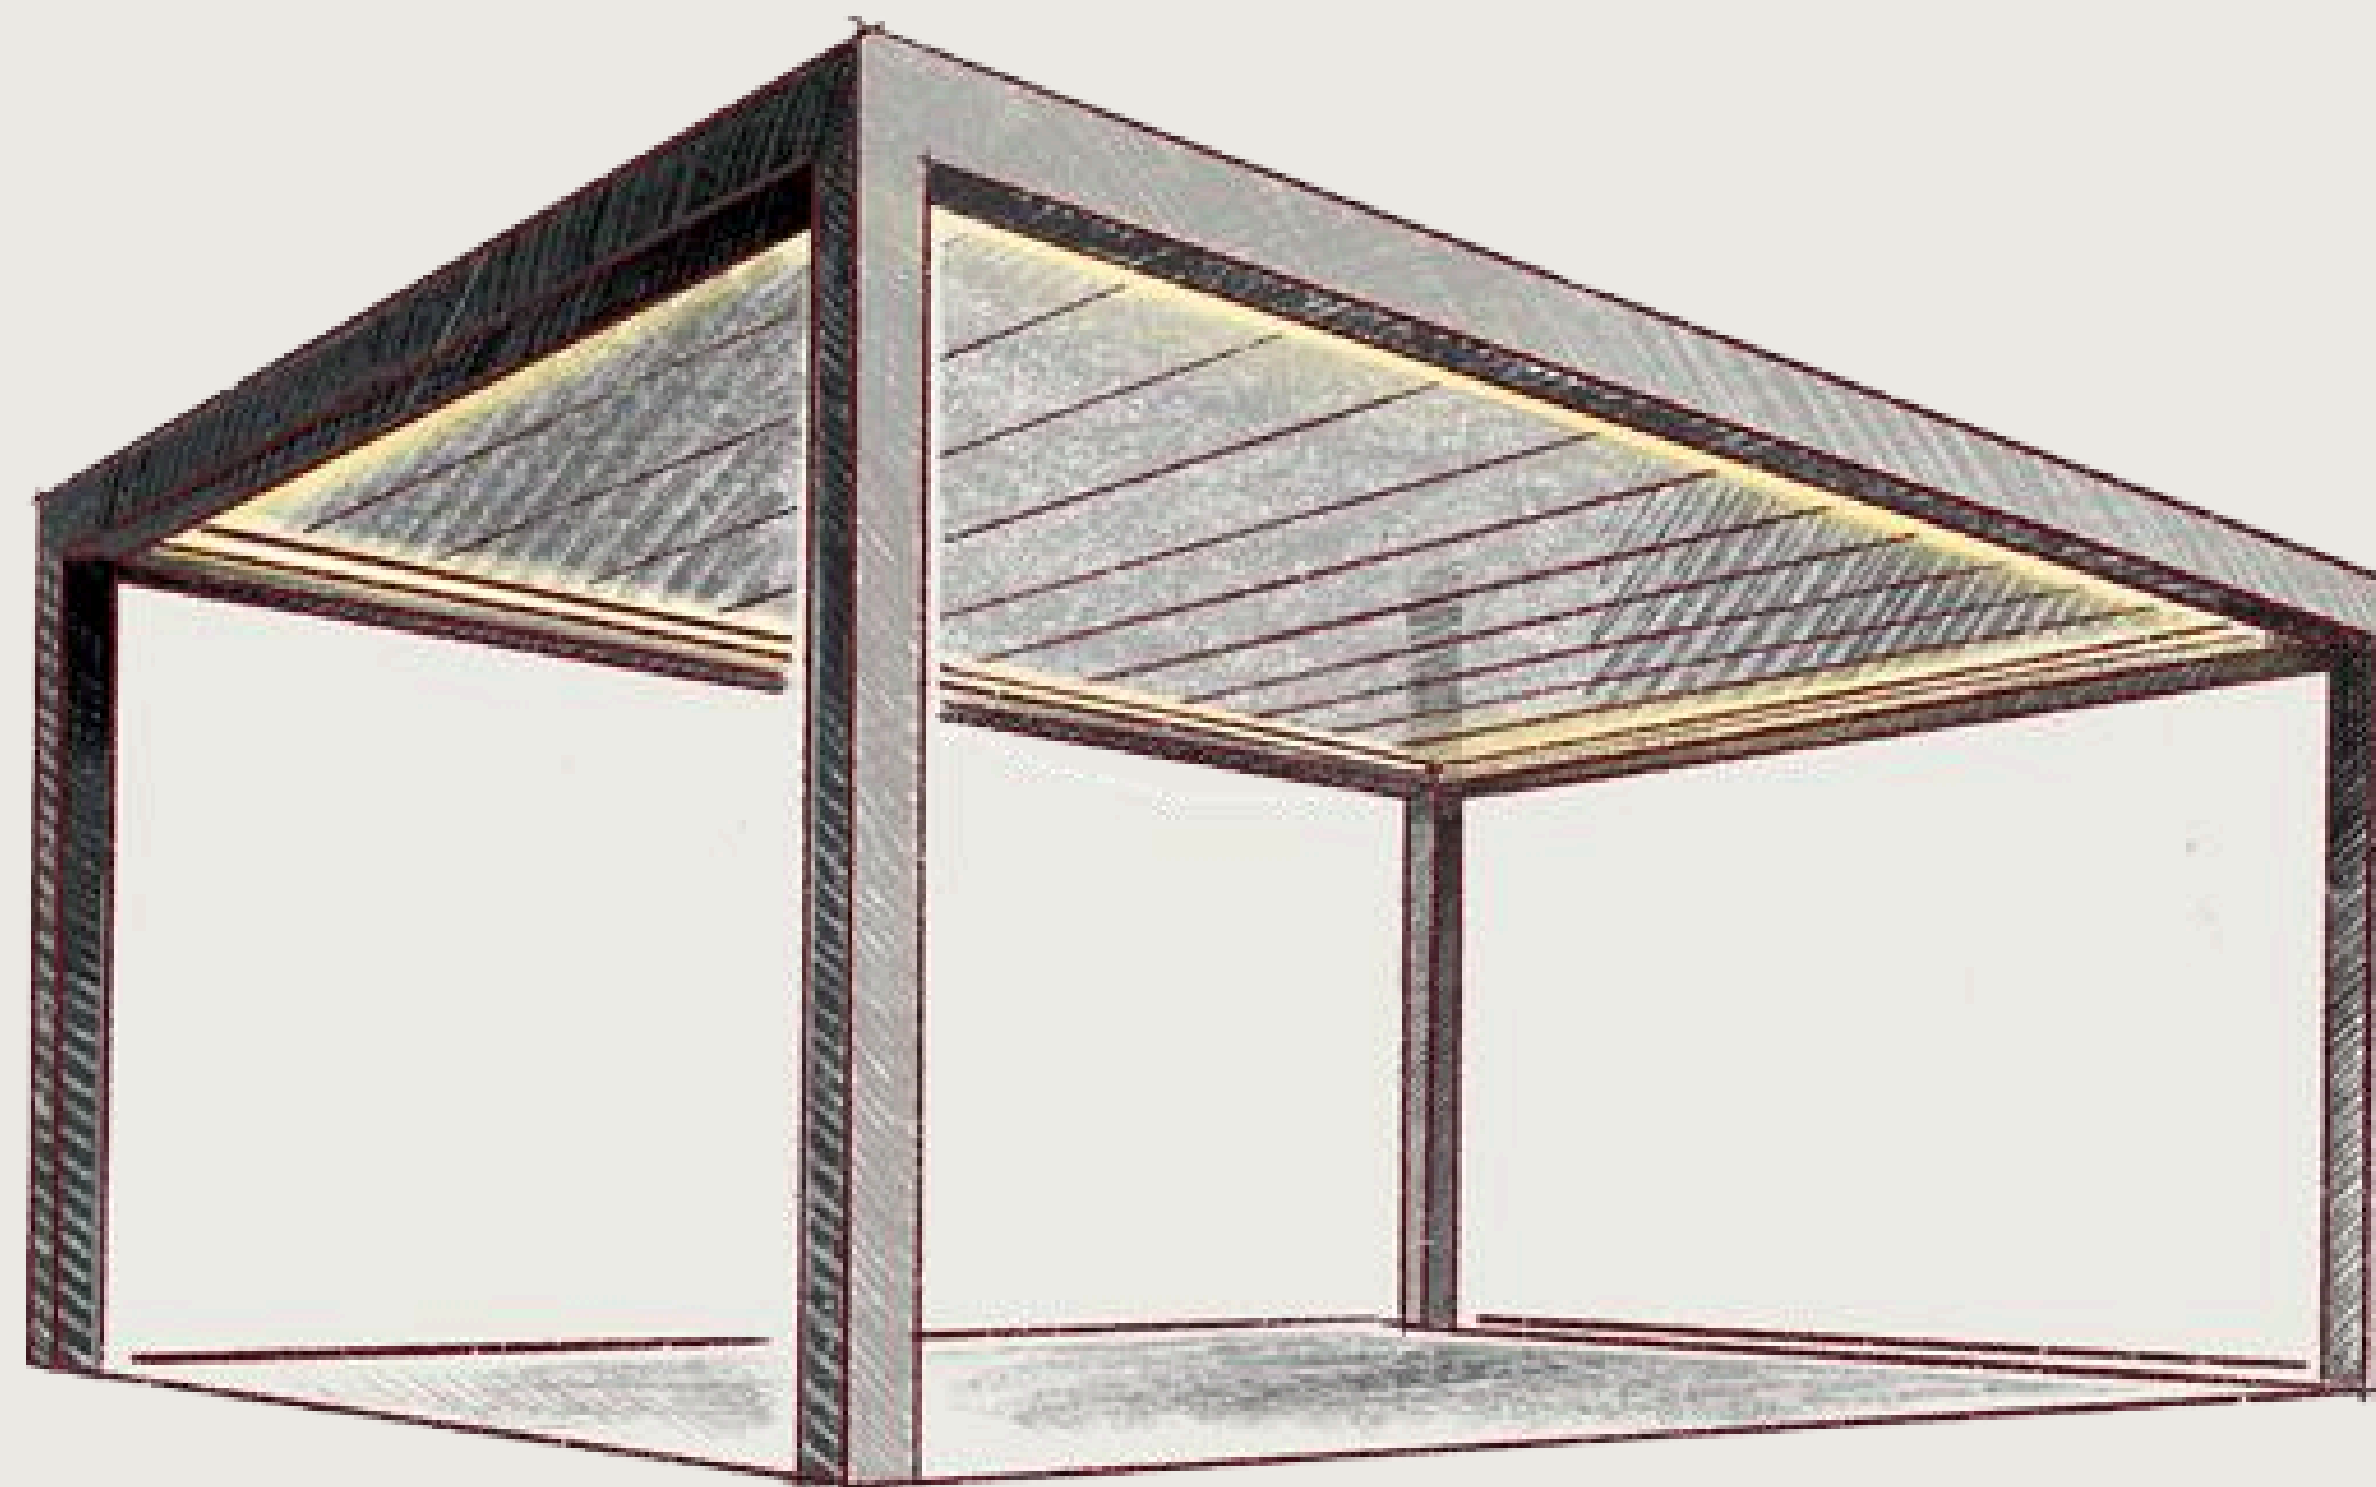

## APEX SLIDE

Это перголы с раздвижными ламелями, все ламели которых с помощью встроенных в перголу моторов начинают вращаться и перемещаться к началу перголы. Раздвижная пергола позволяет открыть до 85% поверхности крыши.

## АРЕХ TILT

Биоклиматические перголы с вращающимися ламелями. В этом типе пергол ламели вращаются вокруг своей оси с помощью встроенных в перголу двигателей. В открытом положении они располагаются одна за другой, образуя своеобразную решетку на крыше, а в закрытом - формируют непроницаемую крышу.

## APEX SOLID

Биоклиматические перголы с капитальной крышей. Этот тип пергол выделяется на рынке благодаря эксклюзивной фиксированной крыше из специальных алюминиевых панелей, созданных с учетом высоких требований к точности и долговечности.