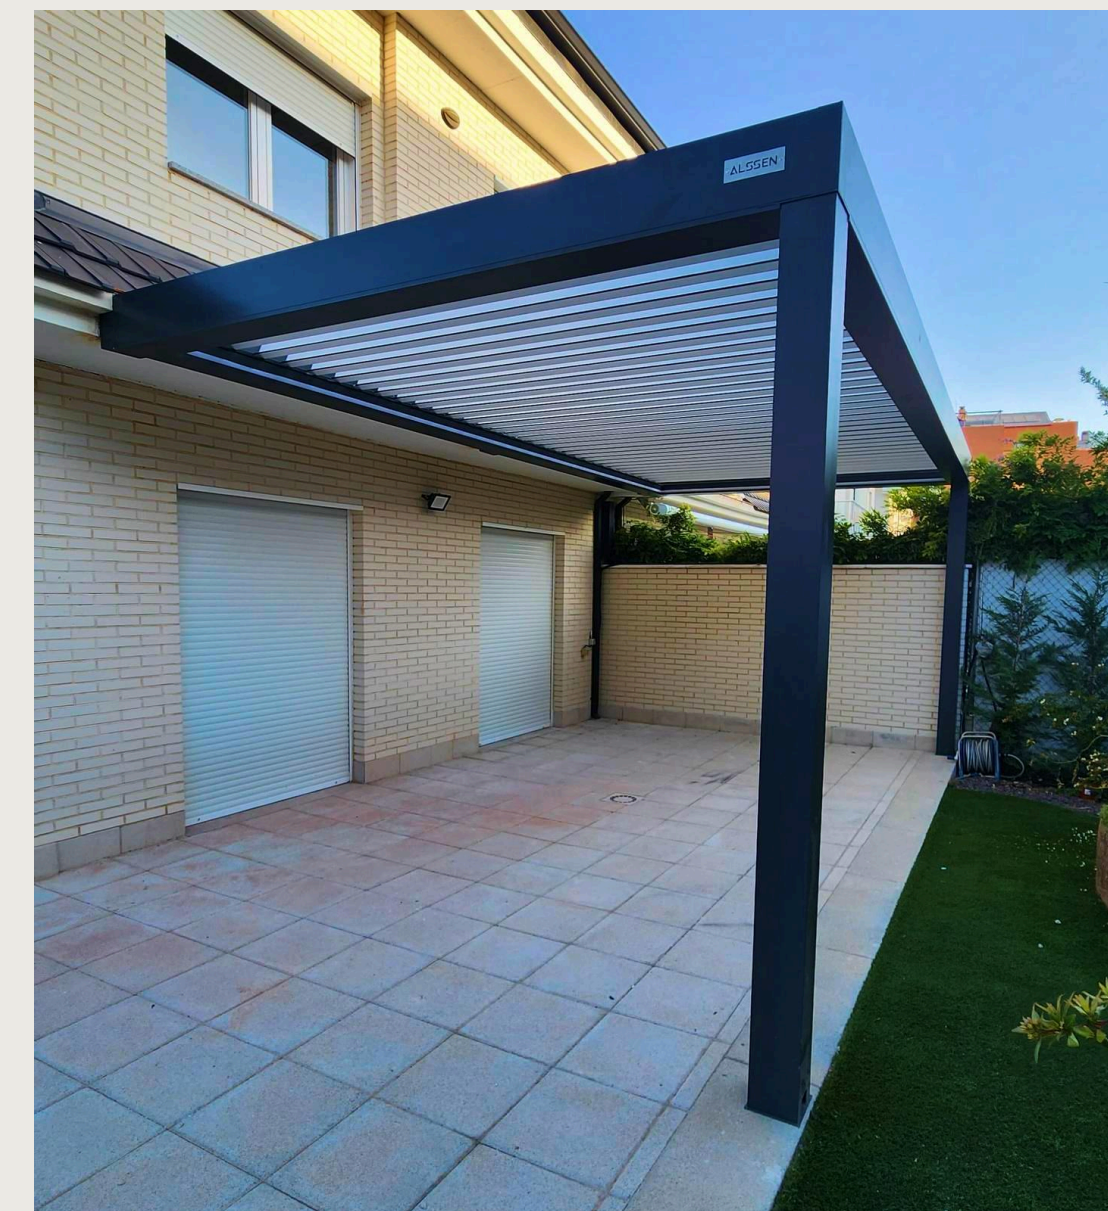

ПРЕОБРАЗОВАННЫЕ ПРОСТРАНСТВА

АПЕХ TILT MADRID

Работы выполняются в два этапа: на первом этапе была установлена пергола, а на втором будет установлена система сплошного остекления, которая усилит освещенность, защиту и визуальную связь с окружающей средой.

В результате получилось элегантное и функциональное внешнее пространство, которое уже обеспечивает комфорт и защиту от непогоды, гармонично вписываясь в современный стиль дома.