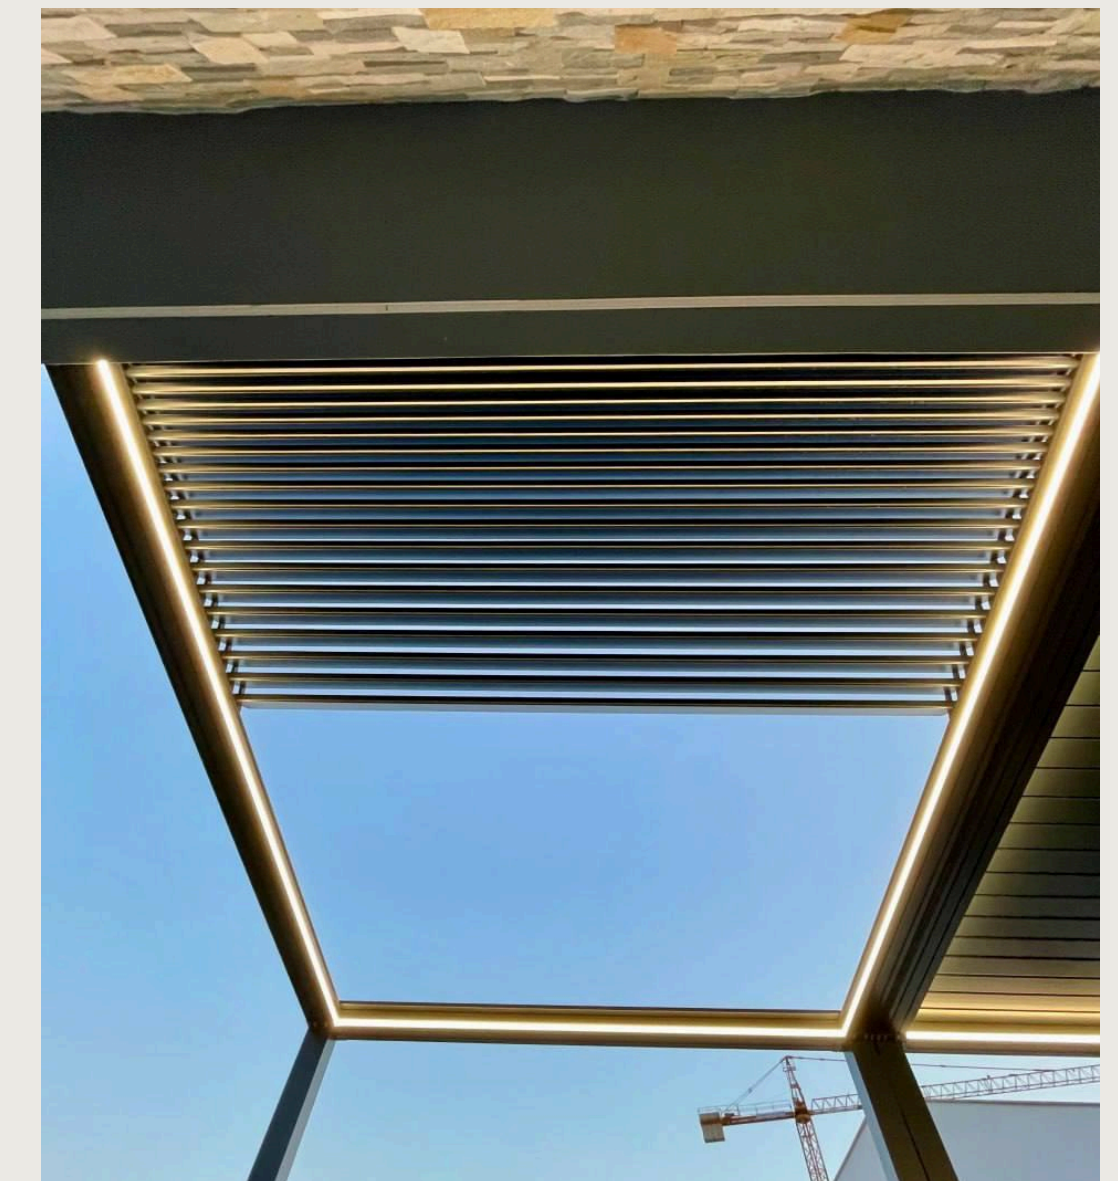

ПРЕОБРАЗОВАННЫЕ ПРОСТРАНСТВА

APEX SLIDE Y APEX TILT FINESTRAT, COMUNIDAD VALENCIANA

Они также включают регулируемое светодиодное освещение с вариантами от теплого до холодного света, адаптирующееся к любому времени суток. Весь процесс - от проектирования до установки - был завершен менее чем за три недели, с вниманием к каждой детали и индивидуальным подходом.

Клиенту настолько понравился наш подход и качество пергол, что, узнав о наших возможностях, он также заказал мебель и зону для барбекю в том же стиле, над которой мы сейчас работаем.

«Они преобразили нашу террасу. Теперь это наше любимое место для проведения свободного времени».

- **Laura, Клиент Alssen**