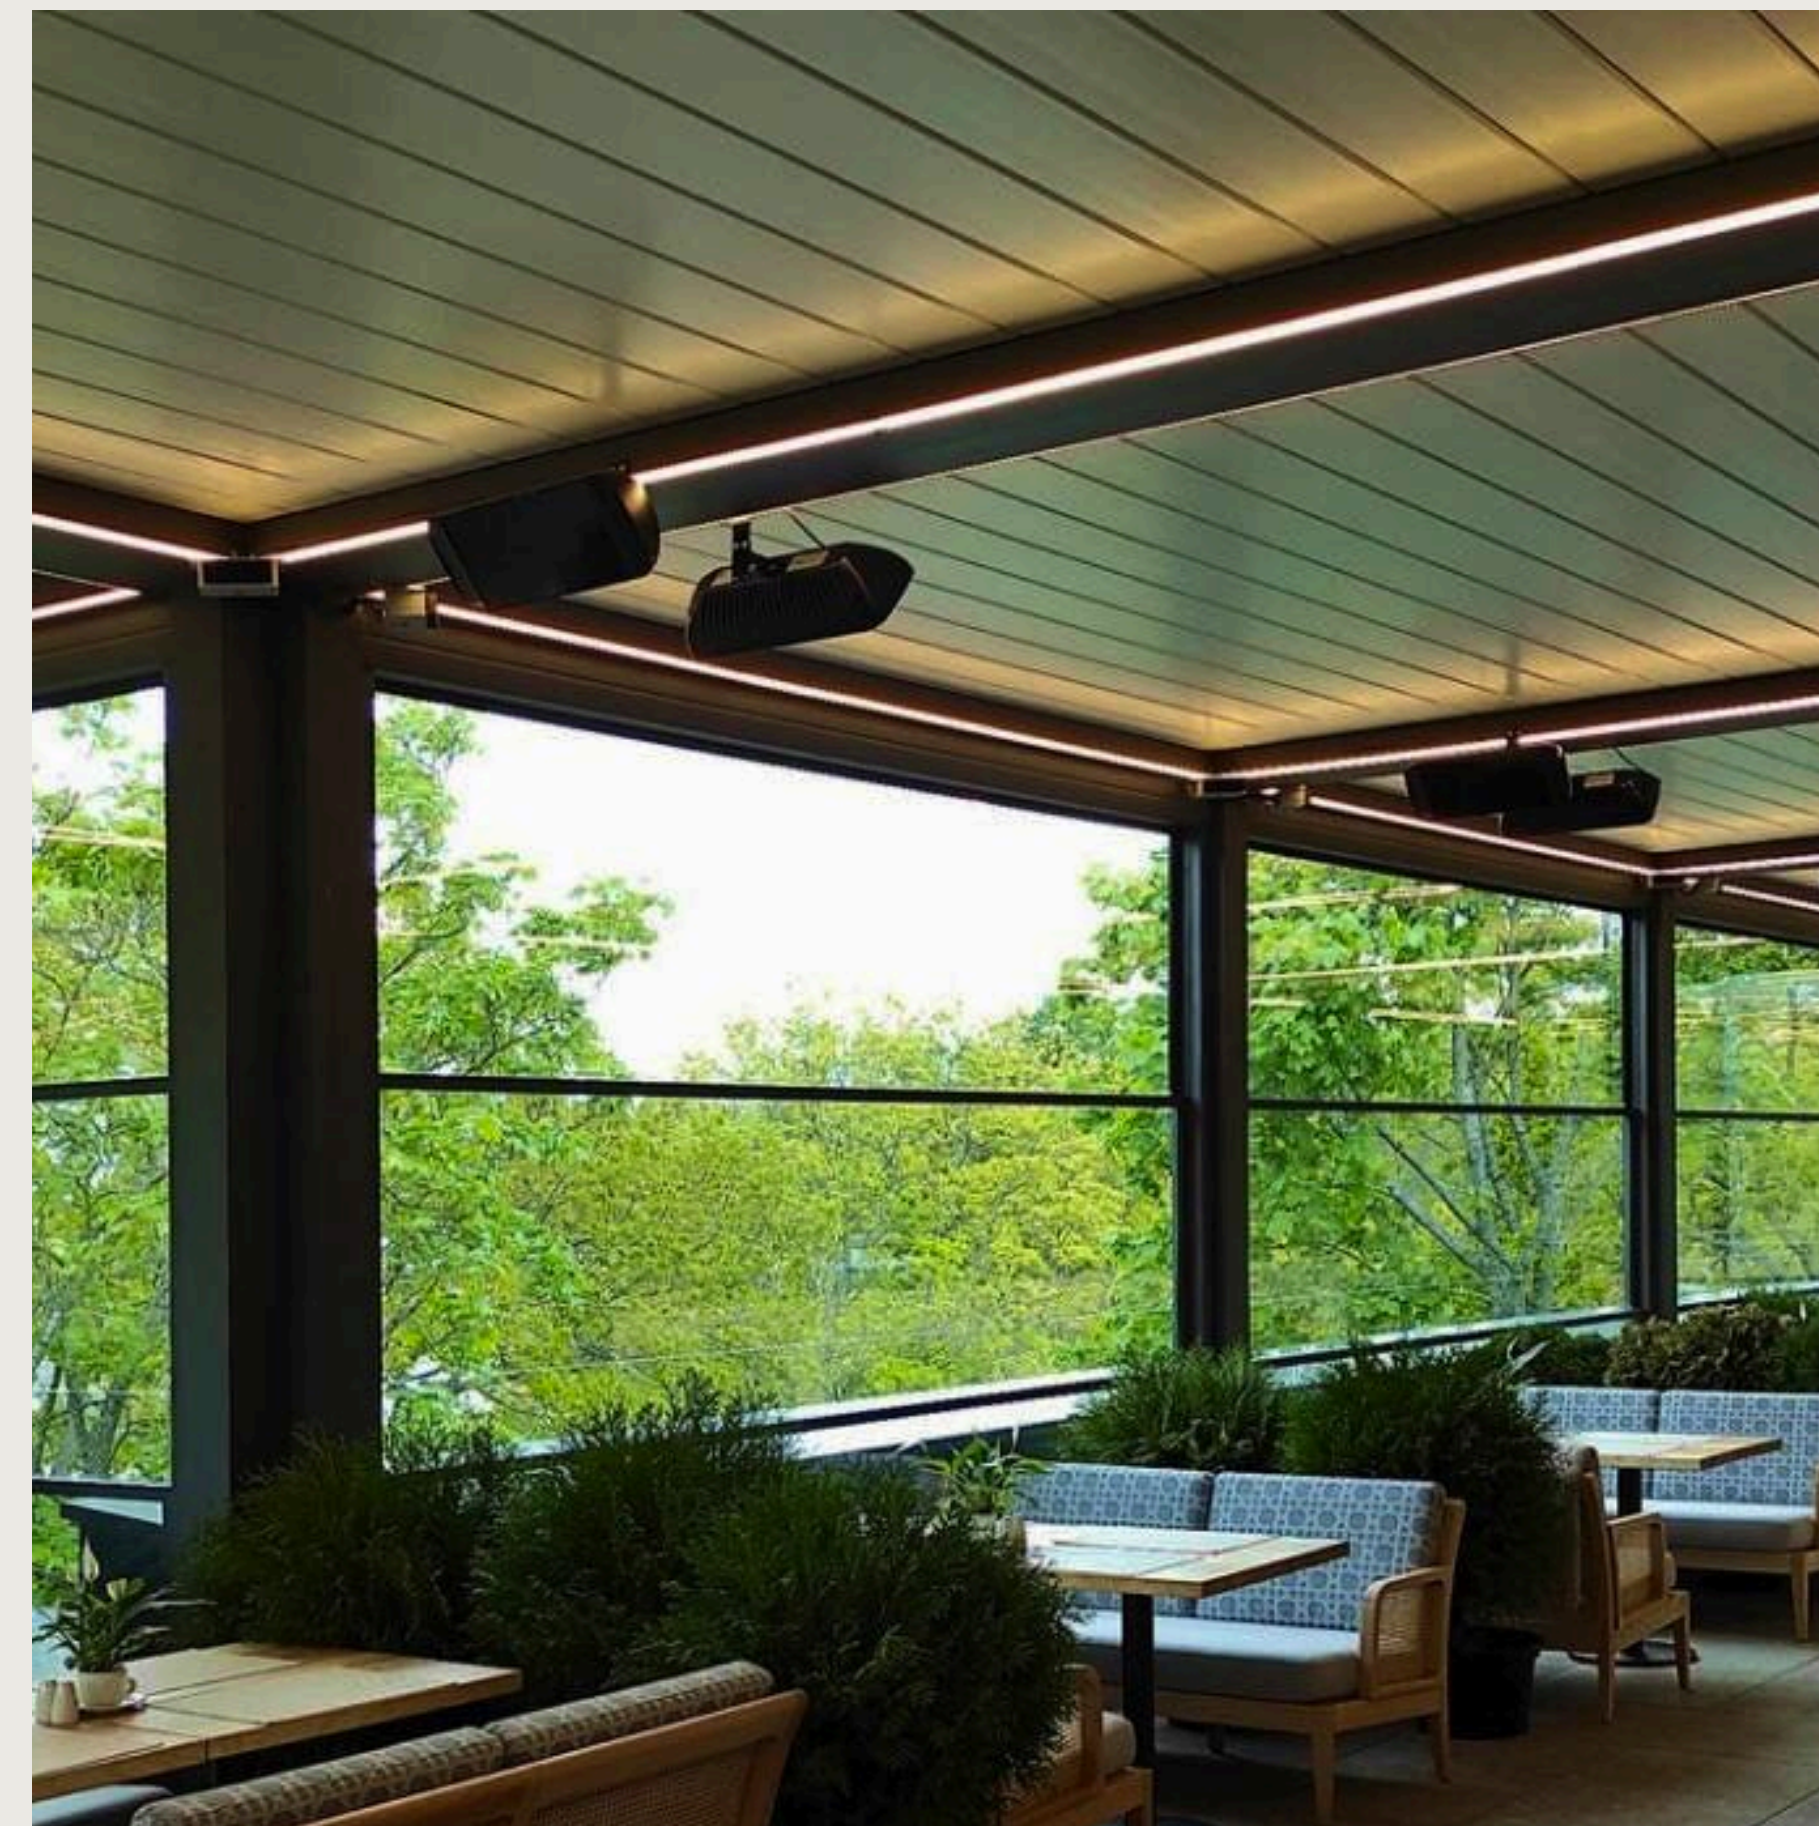

ПОДЪЁМНОЕ ГИЛЬОТИННОЕ ОСТЕКЛЕНИЕ

ДОПОЛНЕНИЯ

Наши биоклиматические перголы могут быть оснащены подъемным гильотинным остеклением, инновационным решением, которое максимально увеличивает пространство и комфорт.

Благодаря вертикальному открыванию, они позволяют размещать мебель без ограничений, сохраняя свободный обзор. Идеально подходящая для террас, веранд или зимних садов, эта система сочетает в себе функциональность, эстетику и эффективность.