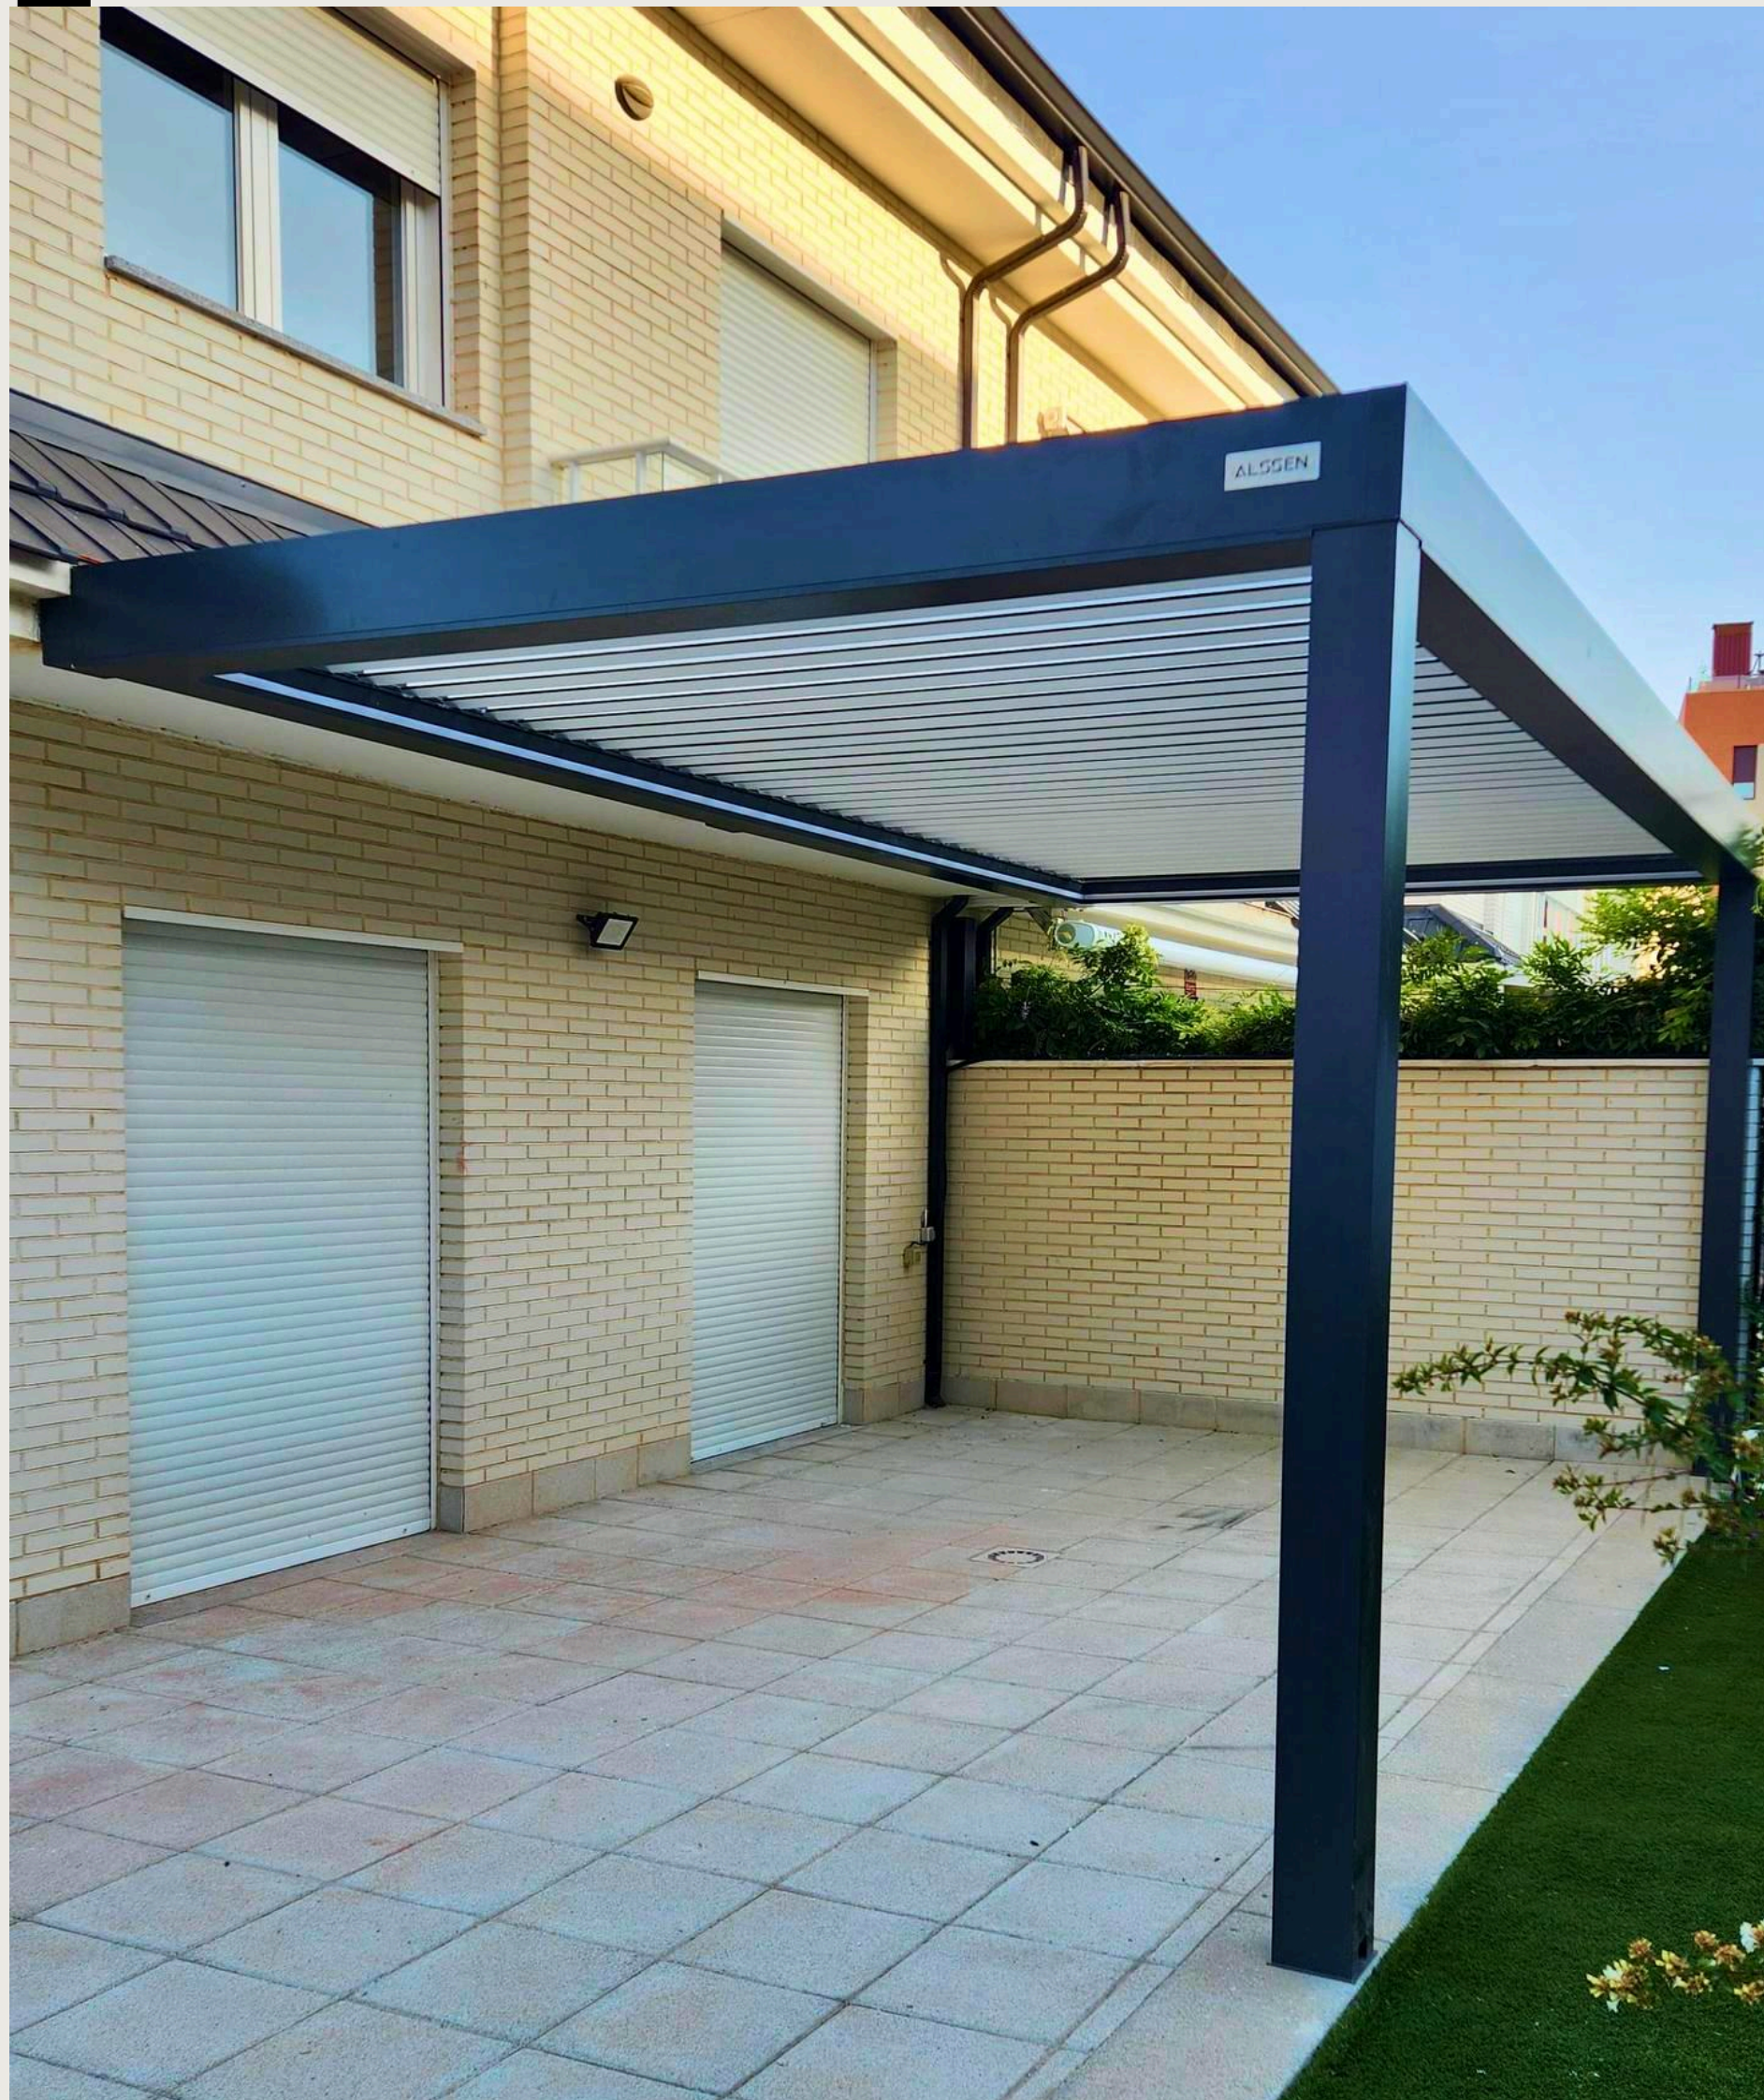

ПРЕОБРАЗОВАННЫЕ ПРОСТРАНСТВА

АРЕХ TILT MADRID

В этом доме в Мадриде мы установили биоклиматическую перголу Арех Tilt с регулируемыми ламелями белого цвета, разработанную по индивидуальному заказу, чтобы соответствовать панорамному виду, который хотел получить заказчик.

Конструкция отличается исключительным дизайном: единый непрерывный модуль длиной 6 метров, без промежуточных опор и перегородок, обеспечивающий полностью открытый вид на улицу.

Этот проект представлял собой технический вызов из-за размеров и веса конструкции, превышающих обычные стандарты.

[НАЖМИТЕ ЗДЕСЬ, ЧТОБЫ ПОСМОТРЕТЬ ВИДЕО](#)