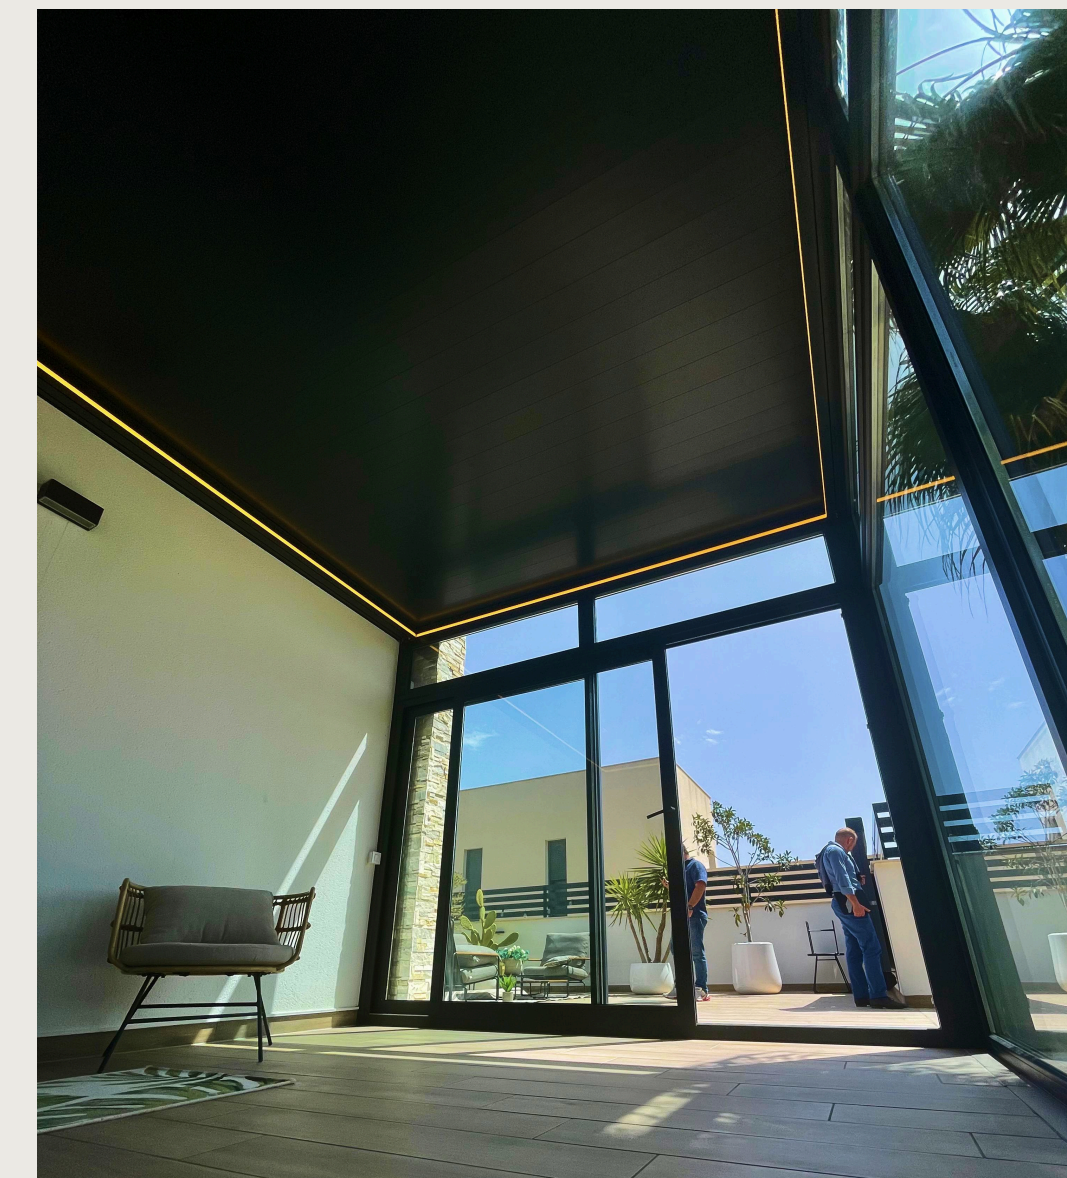

ПРЕОБРАЗОВАННЫЕ ПРОСТРАНСТВА

АПЕХ SOLID С ОСТЕКЛЕНИЕМ

FINESTRAT, COMUNIDAD VALENCIANA

Выбор материалов - высококачественные алюминиевые профили, ограждения из закаленного стекла и отделка в сдержанных тонах - отвечает как эстетическим, так и функциональным критериям.

Результат: пространство, которое теперь является неотъемлемой частью дома, идеально подходит для семейных встреч, отдыха или просто для того, чтобы насладиться пейзажем, не выходя из дома.