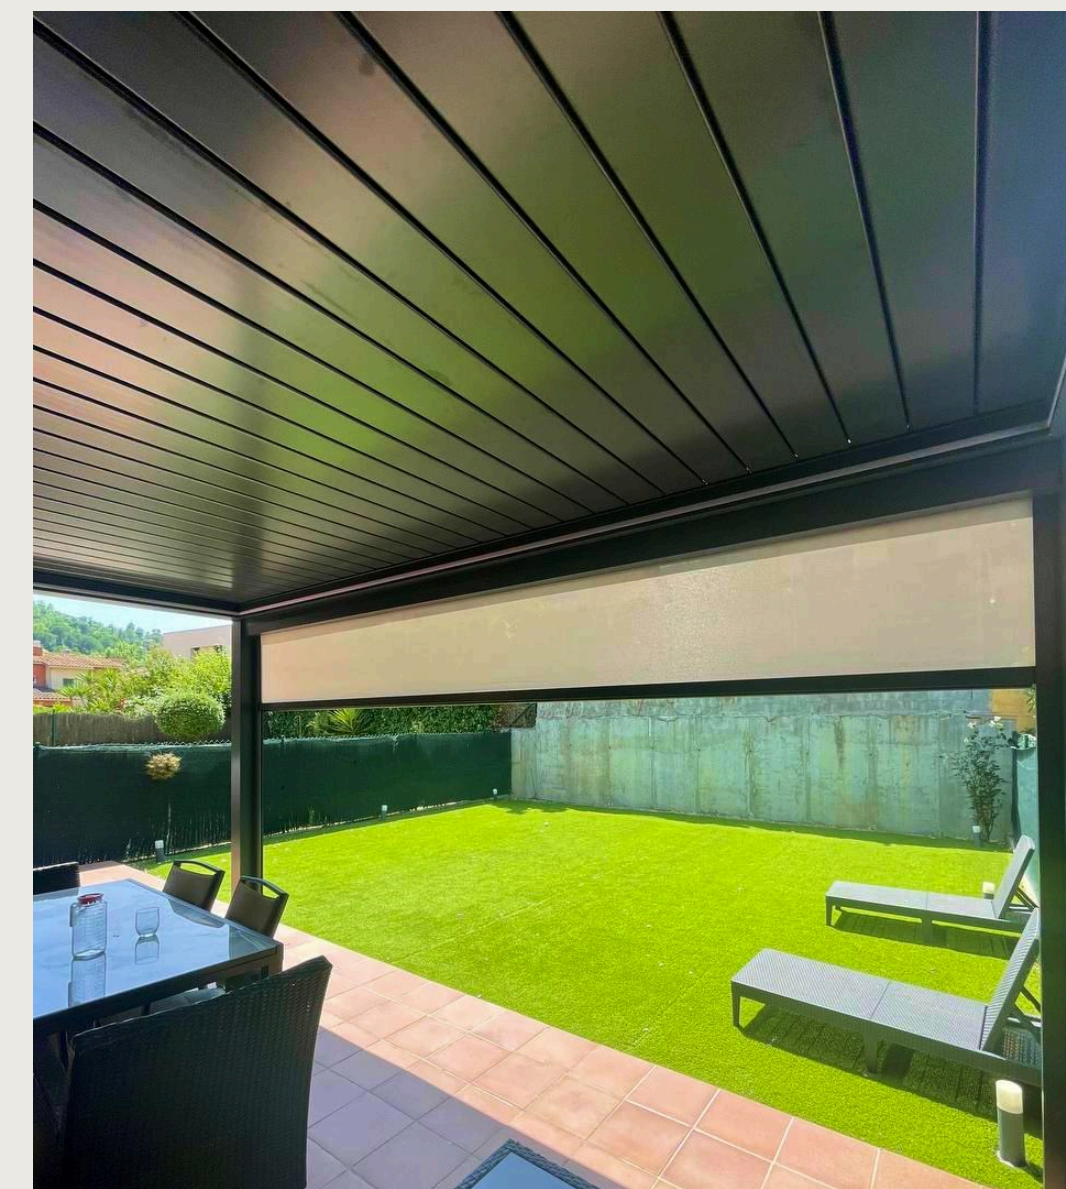

ПРЕОБРАЗОВАННЫЕ ПРОСТРАНСТВА

АПЕХ SLIDE С ШТОРОЙ ZIP CERCANÍAS DE BARCELONA, CATALUÑA

Для дополнительной защиты мы добавили боковую занавеску ZIP, которая идеально подходит для защиты от ветра или солнца, когда это необходимо, сохраняя при этом ощущение простора и открытости.

Также была установлена встроенная светодиодная подсветка, которая создает уютную атмосферу в ночное время, и скрытая дренажная система, обеспечивающая безупречную работу даже в дождливые дни.

Вся система моторизирована и легко управляется с помощью пульта дистанционного управления, что обеспечивает удобство, универсальность и легкость использования.